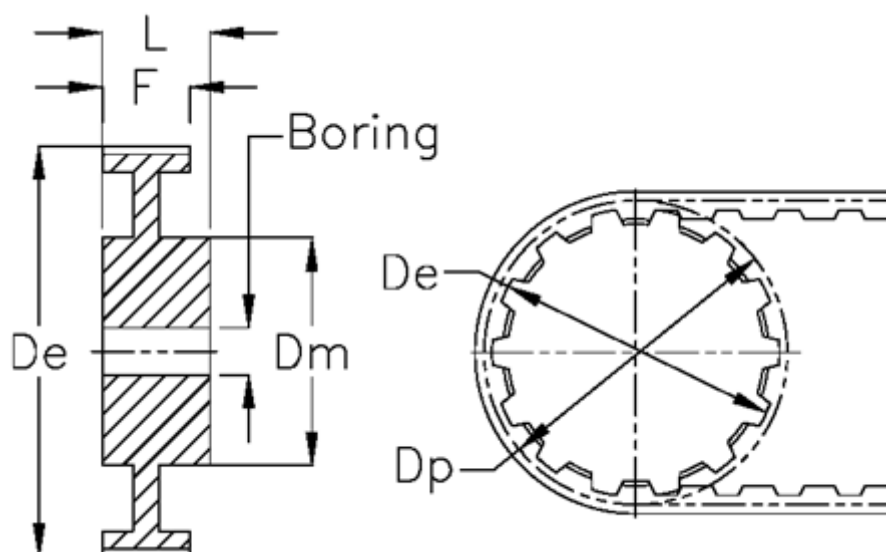

Varenummer: 604144080020  
Beskrivelse: Tandremskive med nav  
HTD 80 8M 20

## Mål

Boring = 15	Tandantal = 80
Bredde = 20	Type = 8M
De = 202.35	Vægt = 3.8
Di = 38	
Dm = 90	
Dp = 203.72	
F = 28	
L = 180	